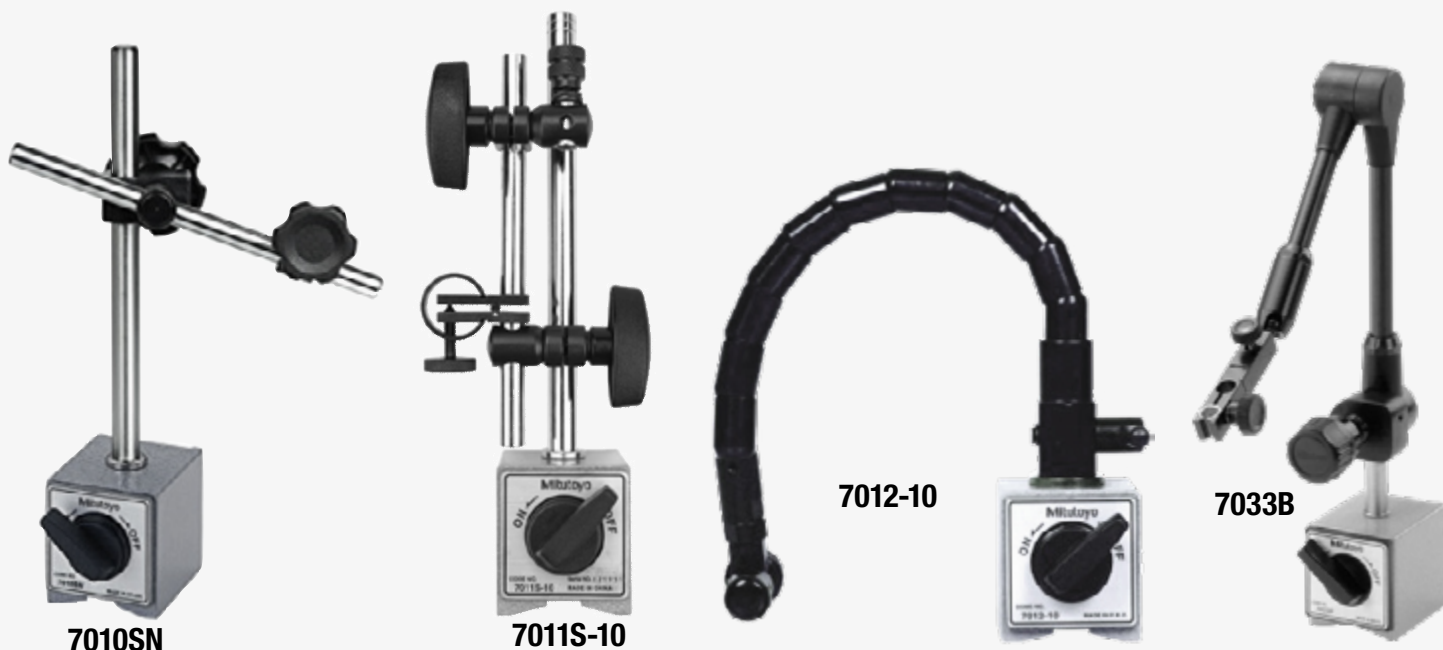

BASES MAGNÉTIQUES

# PRODUIT	CAPACITÉ	RÉGULIER	PRIX
7010S-10	STANDARD	109.00 $	104.00 $
7011S-10	AJUSTEMENT FIN	126.00 $	114.00 $
7012-10	FLEXIBLE	218.00 $	198.00 $
7033-10	MÉCANIQUE	251.00 $	317.00 $

*PRIX PROMOTIONNELS SUJETS À CHANGEMENT SANS PRÉAVIS OU EN VIGUEUR JUSQU'À ÉPUISEMENT DES STOCKS.