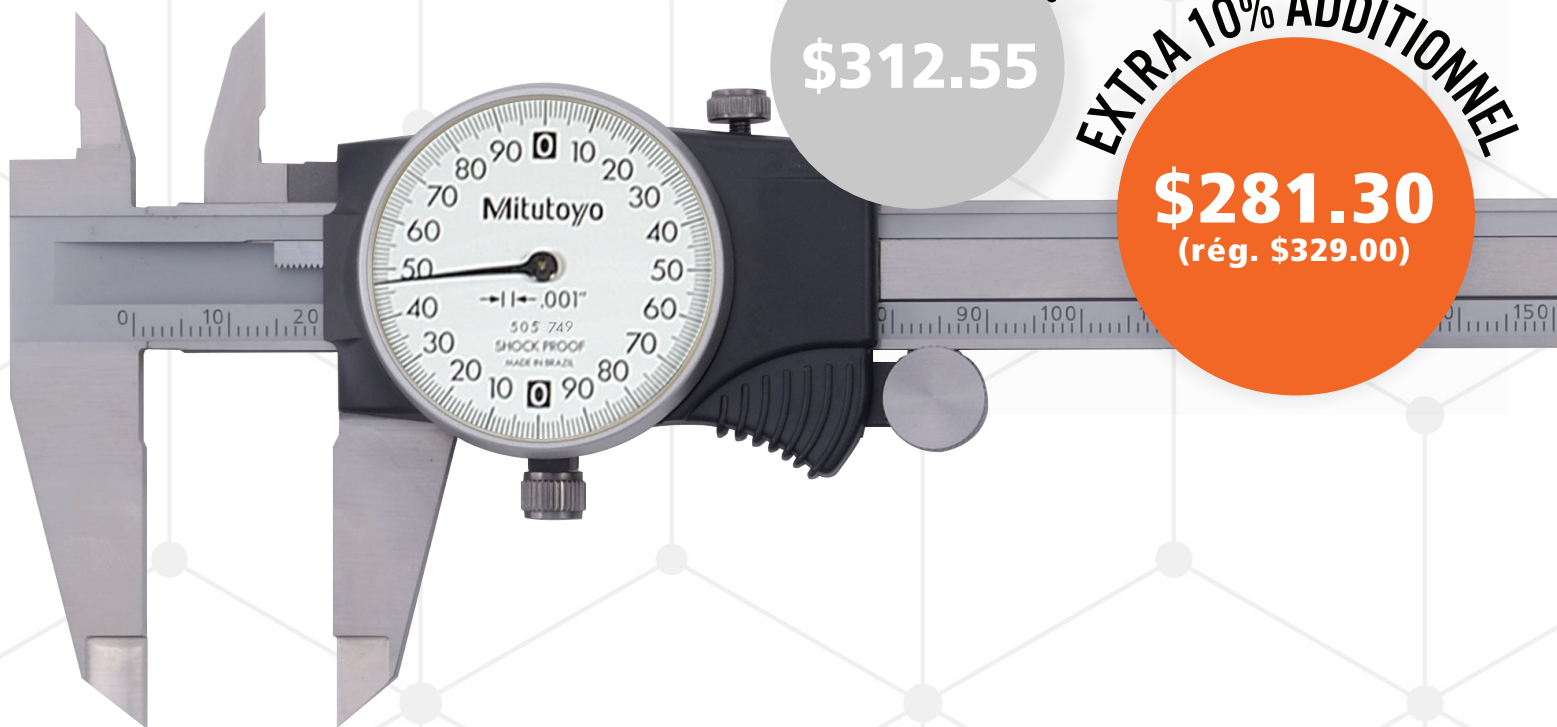

Mitutoyo

SUPER AUBAINE

NOVEMBRE 2020

Pieds à coulisse à cadran #505-749

Pied à coulisse, Mécanique, à cadran, 0-12 po, 0,001 po

5% à l'achat de 1 unité

\$312.55

EXTRA 10% ADDITIONNEL