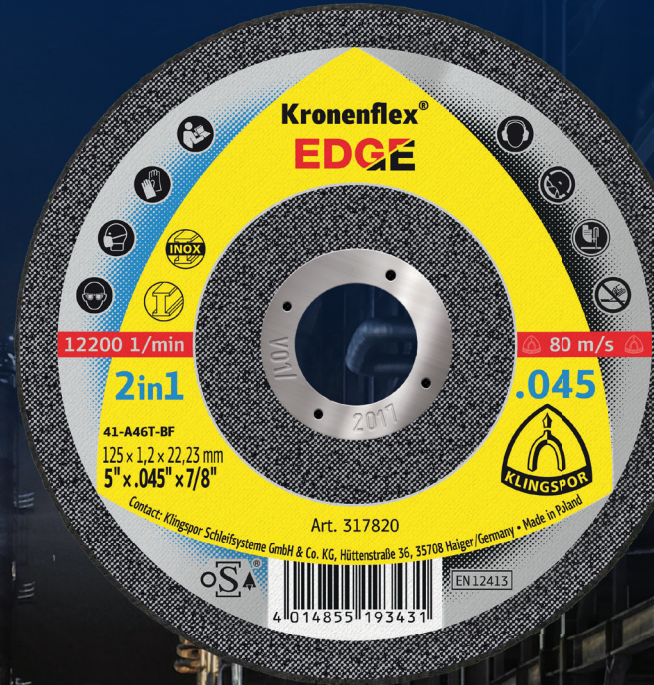

blitz
 @D'ÉCONOMIES

**DU 19-23
 AVRIL**

**ACHETEZ 2 BOITES
 ET OBTENEZ
 LA 3IÈME BOITE
 GRATUITEMENT**

GRANDEUR	FORME	QTÉ/PAQUET	N° DE PIÈCE	PRIX
4-1/2 × .045 × 7/8		25	317818	2.91 \$
4-1/2 × .045 × 7/8		25	317819	2.91 \$
5 × .045 × 7/8		25	317820	3.37 \$
5 × .045 × 7/8		25	317821	3.37 \$
6 × .045 × 7/8		25	317822	4.49 \$
6 × .045 × 7/8		25	317823	4.49 \$

PLATEAU À LAMELLES POUR L'ACIER INOXYDABLE ET L'ACIER

SMT 924 **SPECIAL**

GRAIN CÉRAMIQUE

LES PLATEAUX À LAMELLES EN CÉRAMIQUE DE KLINGSPOR ASSURENT UNE HAUTE PERFORMANCE D'ENLÈVEMENT GRÂCE À SES PROPRIÉTÉS D'AUTO-AFFÛTAGE !

Grandeur	Forme	Grain	Qté/ Paquet	N° de pièce
4-1/2 x 7/8		40	10	322862
		60	10	322863
		80	10	322864
5 x 7/8		40	10	322867
		60	10	322868
		80	10	322869

3,91\$

4,73\$