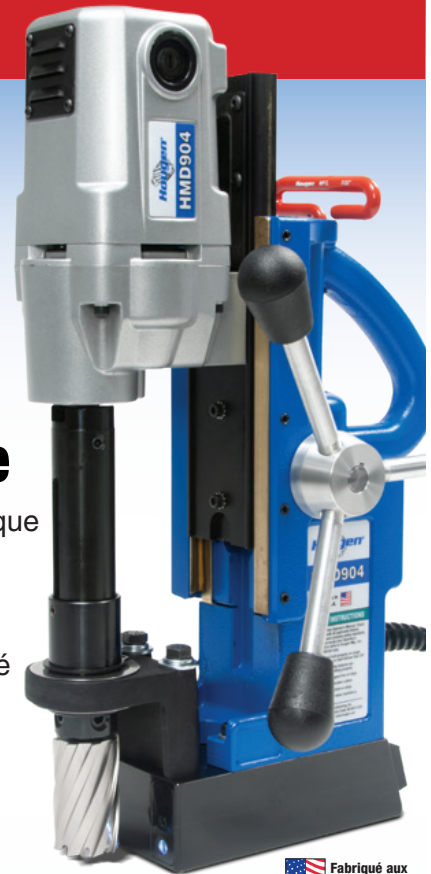

est un fier distributeur pour...

**Trouver ces produits
et plus encore !**

Hougen fraises annulaires

- Une variété de diamètre et profondeur
- Différent type de recouvrement
- queue 3/4"

 Fabriqué aux
É.-U.

HMD904 Perceuses Magnétique

- La perceuse magnétique la plus populaire
- 1-1/2" x 2" capacité
- Des accessoires pour répondre à une variété de besoins

 Fabriqué aux
É.-U.

Poinçonneuses portative

- Léger, compact et polyvalent
- Poinçonne des trous rapidement dans des matériaux jusqu'à 1/2" d'épaisseur
- punch et die rond et oblong

Mèche emporte-pièces (tôles, tuyaux & plaques)

- perce des trous 3 fois plus vite et dure 10 fois plus longtemps que les mèches standard
- Disponible à l'unité et en ensemble
- 1/4" & 1/2" matériel

 Fabriqué aux
É.-U.